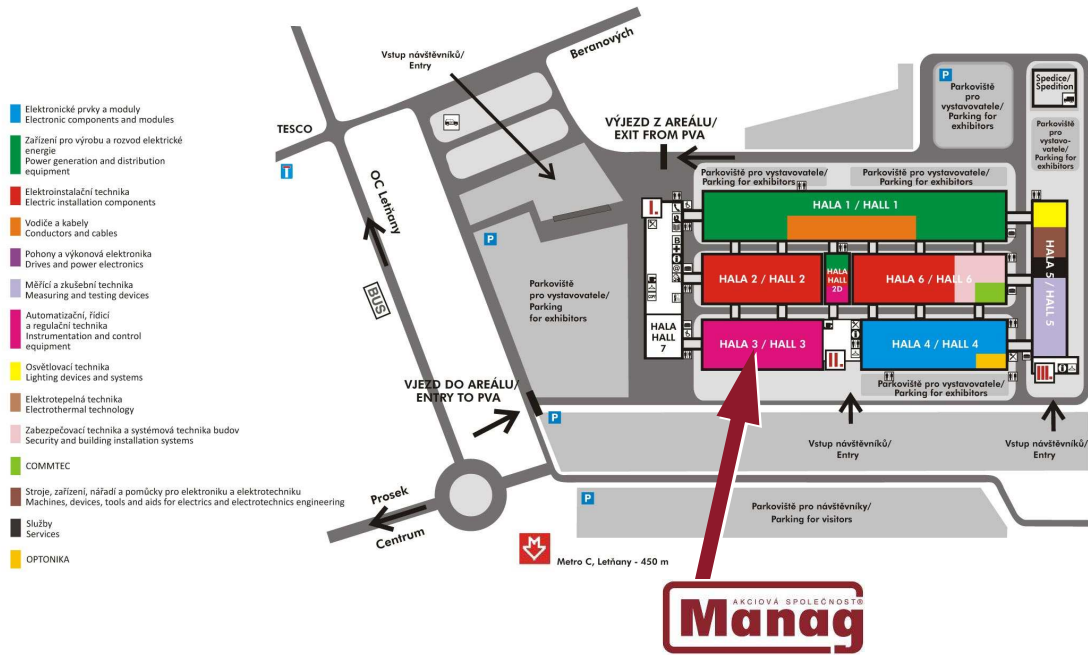

Vážení obchodní přátelé rádi bychom Vás co nejrdečněji pozvali k návštěvě expozice Manag a.s. na výstavě **AMPER 2010**, která se uskuteční od **13. do 16. dubna** na výstavišti PVA v Praze Letňanech. Najdete nás v hale 3 sektor A stánek 17. Otevírací doba veletrhu je v úterý až čtvrtek od 9 do 17 hodin a v pátek od 9 do 16 hodin.

MĚŘENÍ A REGULACE, CCTV
EPS A DETEKCE PLYNŮ
NEVÝBUŠNÁ ELEKTRICKÁ ZAŘÍZENÍ
SILNOPROUD, SLABOPROUD, ICT

Průmyslová zóna Štáralka 909, 280 02 Kolín
tel.: +420 321 101 101, e-mail: info@manag.com

Orientační plán PVA Letňany Praha
Orientation map of PVA Letňany Prague

Orientační plán PVA Letňany Praha
Orientation map of PVA Letňany Prague